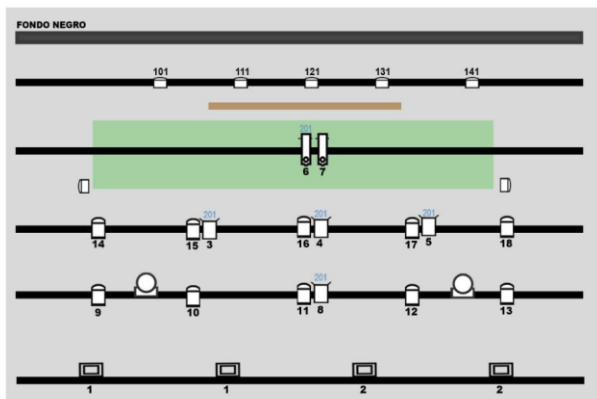

Recursos materiales

RIDER TÉCNICO

ILUMINACIÓN

- 4x PC (portafiltro y visera)
- 2x Recortes 25°-50° (portafiltros)
- 10x PAR 64 CP61 (lamp.2)
- 7x PAR LEDES RGBW 250W
- 2x Móvil Wash ZOOM LED
- 4x Panorama

SONIDO

PA con potencia suficiente para el espacio.
1 envío a monitores

Para más información:

635.863.150
609.738.823

info@contandoando.com

contandoando_artesesescenicass

Contando Ando & Co.